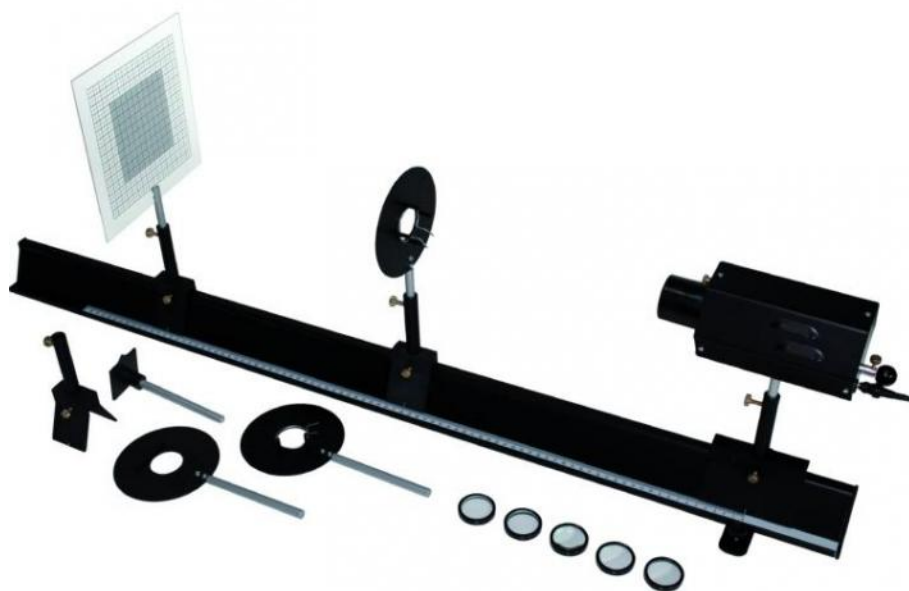

Référence : BOPRISM

- Précision : réglet indélébile sur toute la longueur et de chaque côté du banc
- Robustesse : banc et cavaliers en aluminium anodisé
- Modularité : compatible avec tous les accessoires sur tige \varnothing 10 mm

Banc d'optique complet comprenant :

- 1 rail en aluminium profilé prismatique long 1 950 mm
- 1 source aluminium à LED avec condenseur et réglage de focalisation
- 3 cavaliers de 50 mm / 1 cavalier de 100 mm
- 2 supports de lentille \varnothing 40 mm sur tige
- 1 porte-diapositive sur tige
- 1 porte-prisme sur tige
- 1 écran blanc gradué 200 x 200 mm sur tige
- 5 lentilles \varnothing 40 mm cerclées F - 200 /
100 / + 50 / + 100 / + 200 mm
- 1 lettre objet "P" \varnothing 40 mm en aluminium

- 1 valisette permettant le rangement de tous les accessoires
- Masses : valisette 3.200 kg
- rail : 4.300 kg