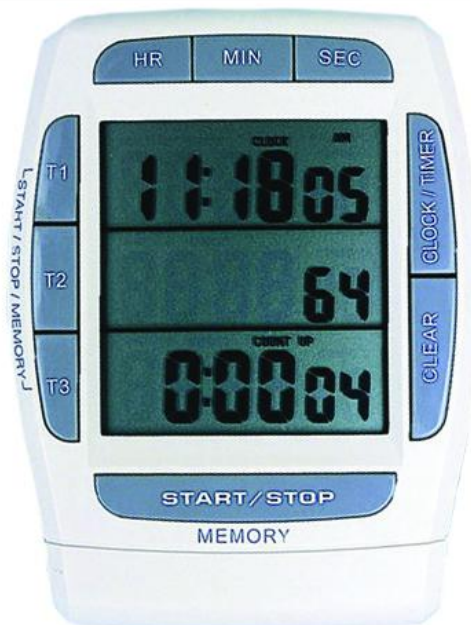

CHRONOMÈTRE À AFFICHAGE DIGITAL AVEC COMPTEUR SUR 24 HEURES

FICHE
PRODUIT

Référence : CHRONO2

Chronomètre à affichage digital avec compteur sur 24 heures
Possibilité d'effectuer 3 calculs simultanés.
Alimentation : 2 piles type LR44.