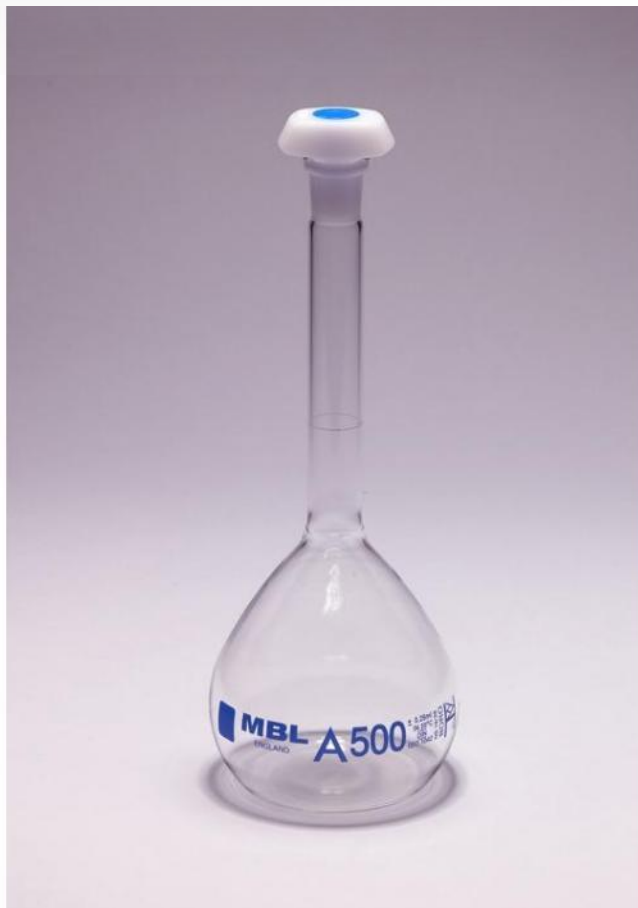

# FIOLE JAUGÉE BOUCHÉE MBL COL RODÉ

Références : FJMBL1000CR, FJMBL100CR, FJMBL2000CR, FJMBL200CR, FJMBL20CR, FJMBL250CR, FJMBL25CR, FJMBL500CR, FJMBL50CR, FJMBL10CR, FJMBL5CR

## Fioles volumétriques MBL de classe A à repères bleus

Ces fioles jaugés de classe A à repères très contrastés en email bleu sont conformes aux prescriptions des normes ISO et DIN.

- Conformes aux normes ISO 1042 et DIN 12664
- Calibrées finement selon les tolérances de la Classe A
- Chaque fiole comporte un numéro de lot et la date de fabrication gravés au laser
- Fabriquées en verre borosilicaté résistant chimiquement
- Certifiées conformité « H »
- Inscriptions émaillées bleues
- Fournies avec un bouchon en polyéthylène

Référence	Capacité	Quantité	Rodage	Hauteur
FJMBL1000CR	1000 ml	Lot de 2	24/29	300 mm
FJMBL100CR	100 ml	Lot de 5	14/23	170 mm
FJMBL10CR	10 ml	Lot de 5	10/19	90 mm
FJMBL2000CR	2000 ml	Lot de 1	29/32	370 mm
FJMBL200CR	200 ml	Lot de 5	14/23	210 mm
FJMBL20CR	20 ml	Lot de 5	10/19	110 mm
FJMBL250CR	250 ml	Lot de 2	14/23	220 mm
FJMBL25CR	25 ml	Lot de 5	10/19	110 mm
FJMBL500CR	500 ml	Lot de 2	19/26	260 mm
FJMBL50CR	50 ml	Lot de 5	12/21	140 mm
FJMBL5CR	5 ml	Lot de 5	10/19	70 mm