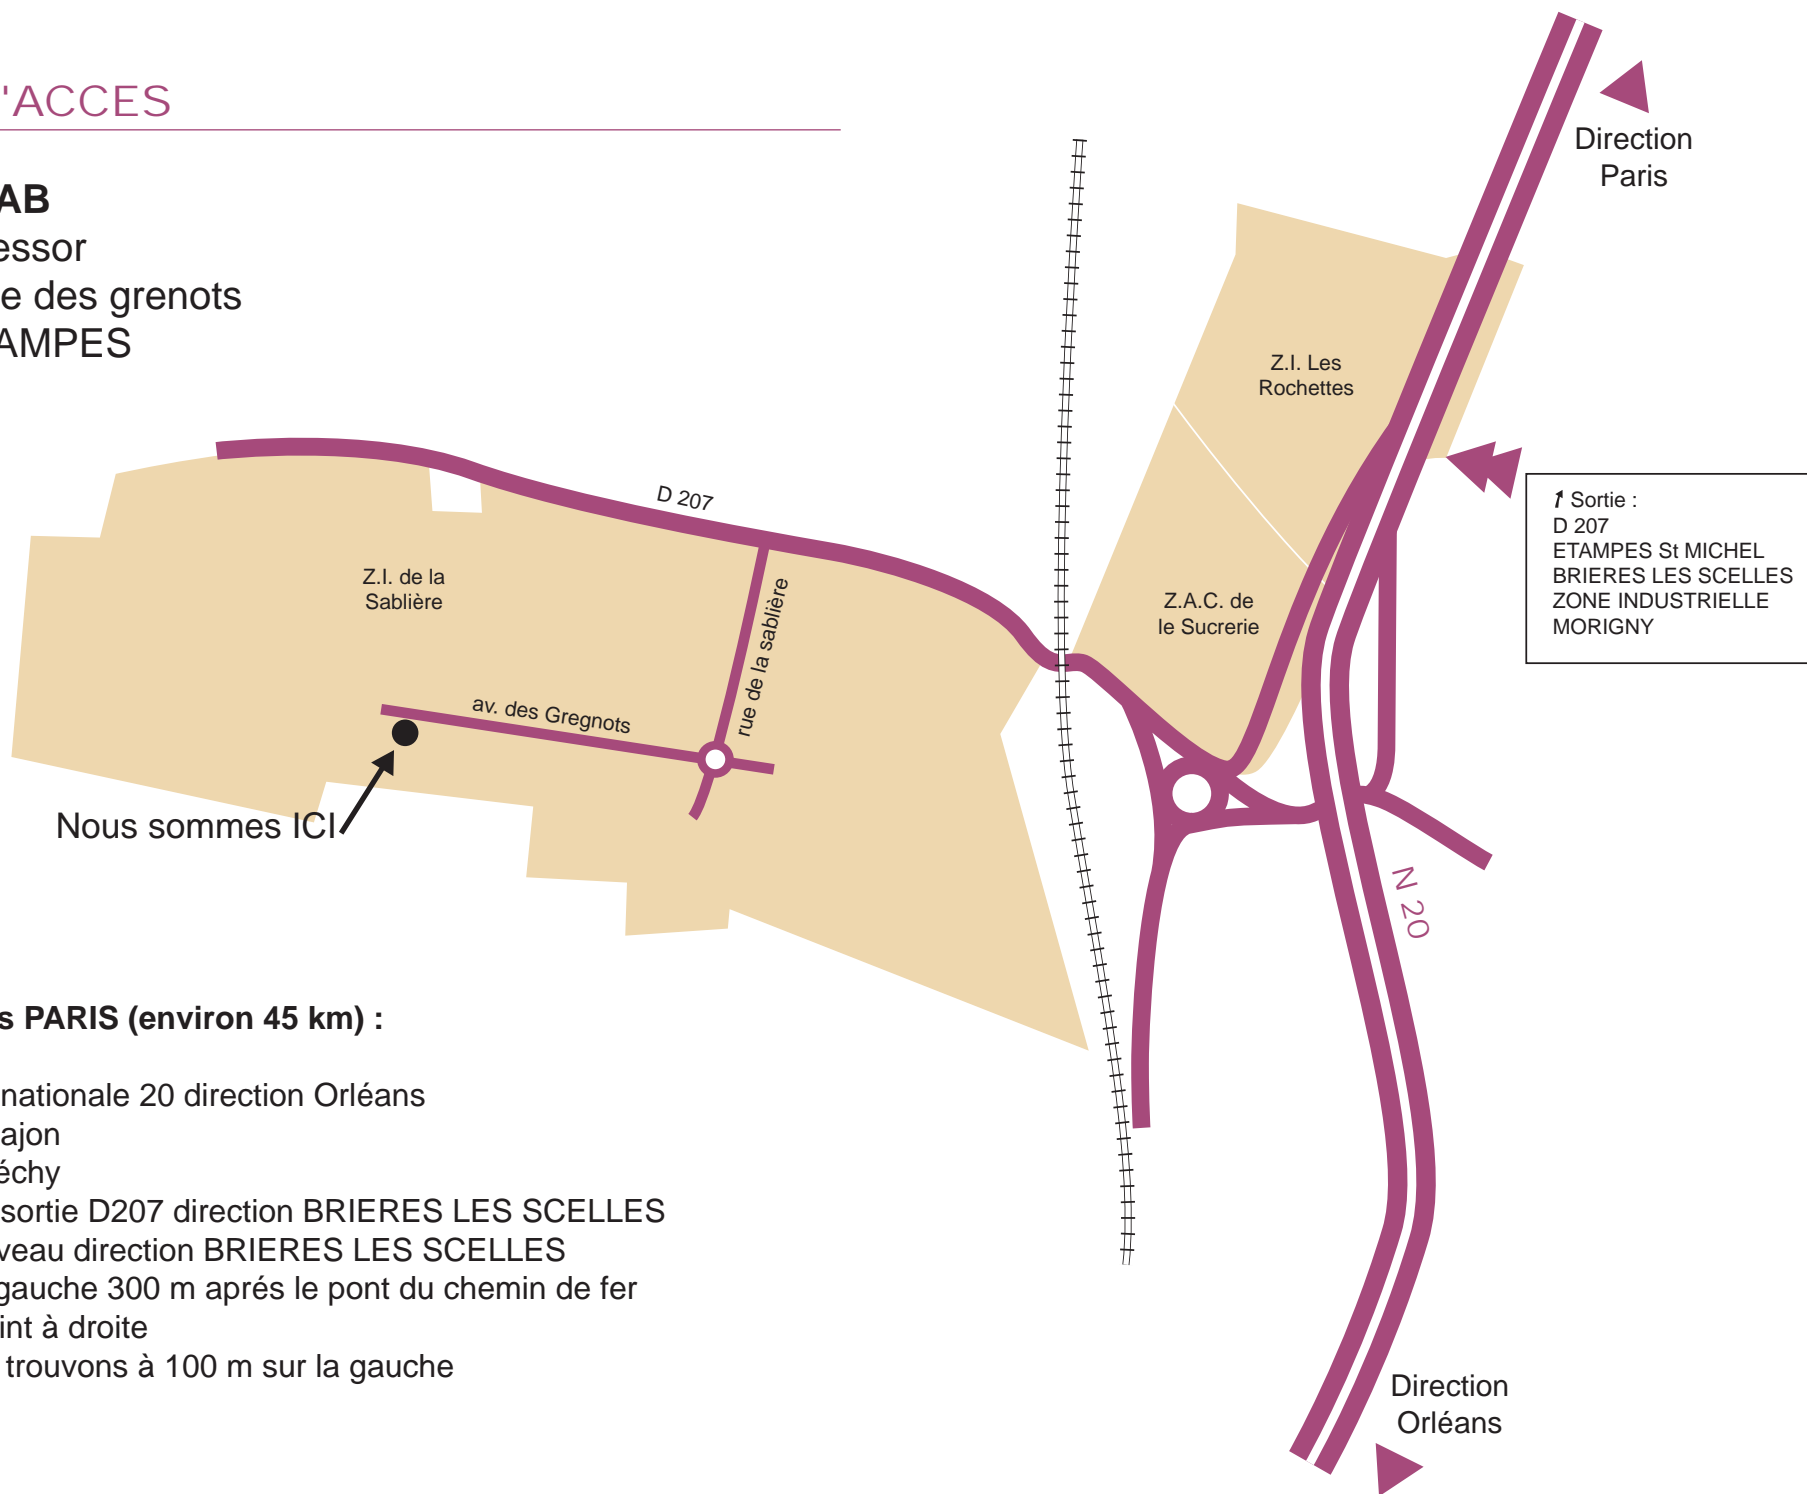

PLAN D'ACCES

SORDALAB

Parc Sudessor

15, avenue des grenots

91150 ETAMPES

Venir depuis PARIS (environ 45 km) :

- Prendre la nationale 20 direction Orléans
- Passer Arpajon
- Passer Etréchy
- Prendre la sortie D207 direction BRIERES LES SCELLES
- Puis à nouveau direction BRIERES LES SCELLES
- Prendre à gauche 300 m après le pont du chemin de fer
- Au rond point à droite
- Nous nous trouvons à 100 m sur la gauche