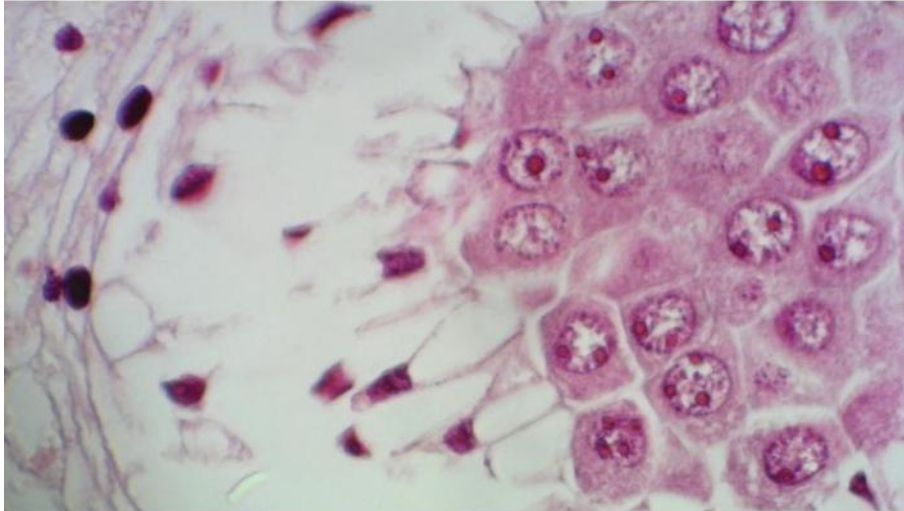

ANGIOSPERMES : REPRODUCTION

PRODUCT SHEET

Reference : LM310

Anthère de lis mûre