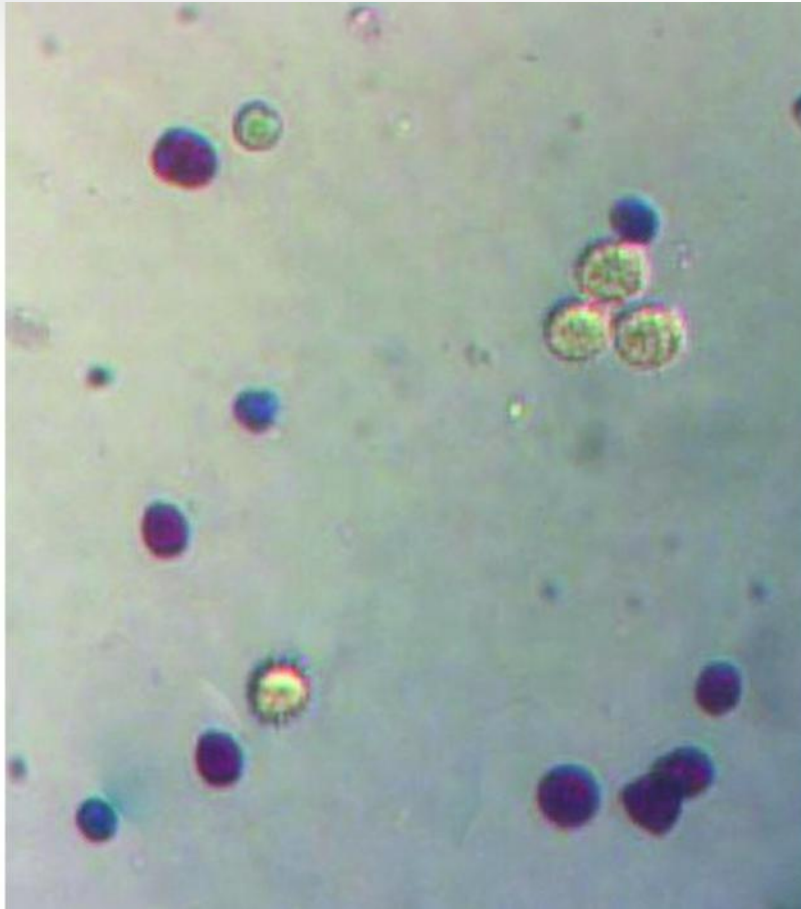

ANGIOSPERMES : REPRODUCTION

PRODUCT SHEET

Reference : LM314

Pollen en mélange (lis, armoise, mauve, jonc), (+ notice)