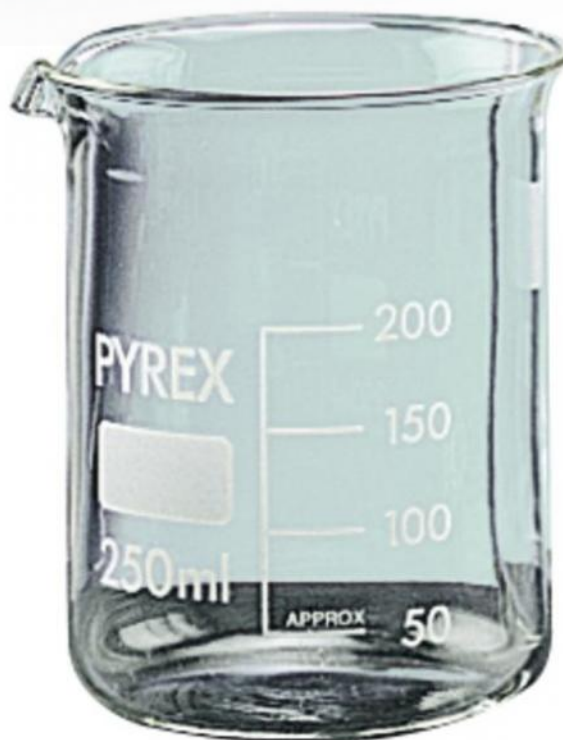

BEAKERS WITH SPOUT

References : BBP250, BBP600, BBP400, BBP50, BBP25, BBP2000, BBP150, BBP1000, BBP100

Réf : **BBP2000**

In Pyrex glass

Réf : **BBP100 - BBP1000 - BBP150 - BBP25 - BBP250 - BBP400 - BBP50 - BBP600 -**

Reference	Cap. ml	Ø ext mm	Height mm	Shape
BBP100	100 ml	50 mm	70 mm	basse
BBP1000	1000 ml	105 mm	145 mm	basse
BBP150	150 ml	60 mm	80 mm	basse
BBP2000	2000 ml	130 mm	185 mm	basse
BBP25	25 ml	34 mm	50 mm	basse
BBP250	250 ml	70 mm	95 mm	basse
BBP400	400 ml	80 mm	110 mm	basse
BBP50	50 ml	42 mm	60 mm	basse
BBP600	600 ml	90 mm	125 mm	basse