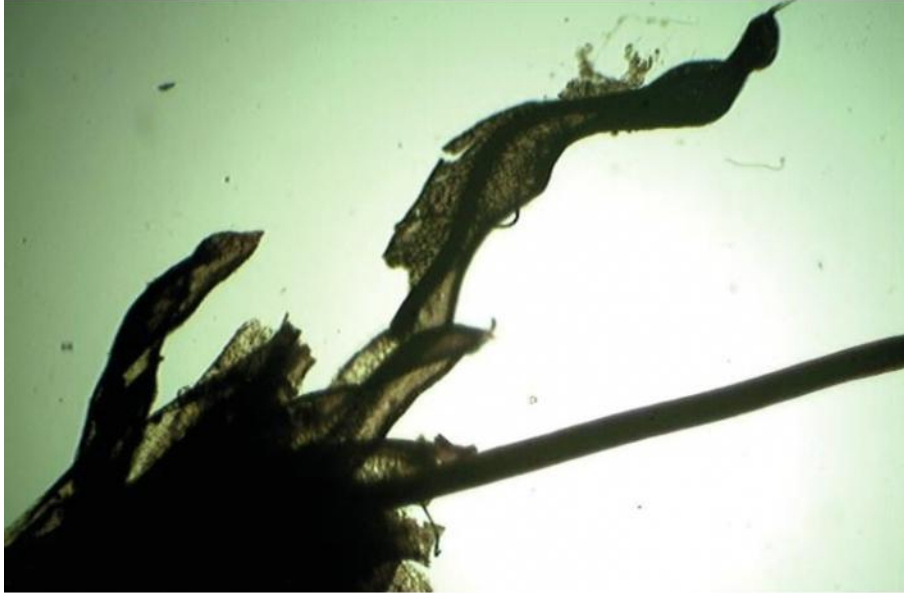

# BRYOPHYTES

PRODUCT  
SHEET

Reference : LM105

Mousse entière avec sporogone (barbule)