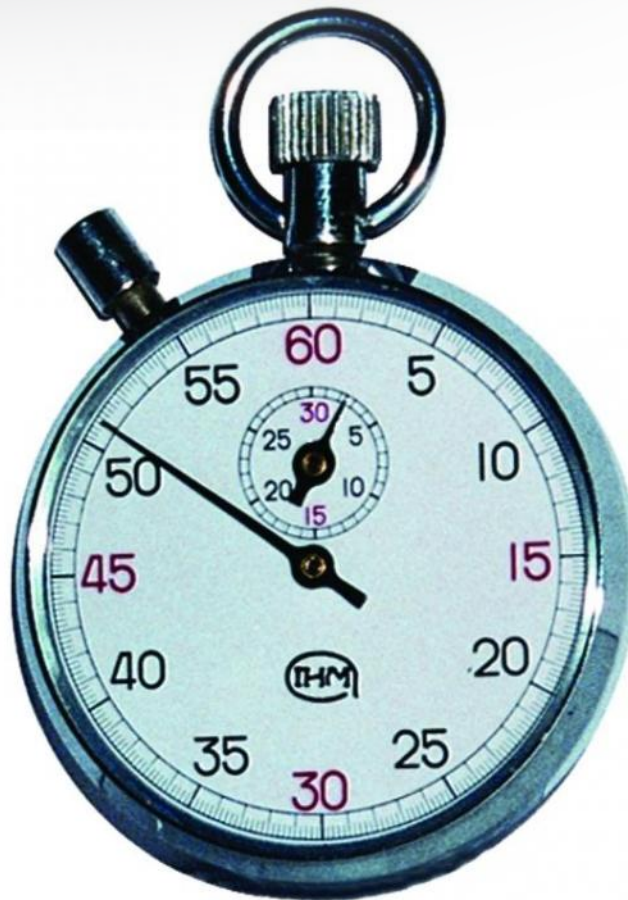

CHRONOMÈTRES MÉCANIQUES EN MÉTAL CHROMÉ 6

PRODUCT SHEET

References : 30534, 30535, CHROME1H

Mechanical Chronometers in Chromed Metal 6

- Ø : 50mm
- Suspension ring
- Reset using the side button
- Delivered in elegant and robust cases