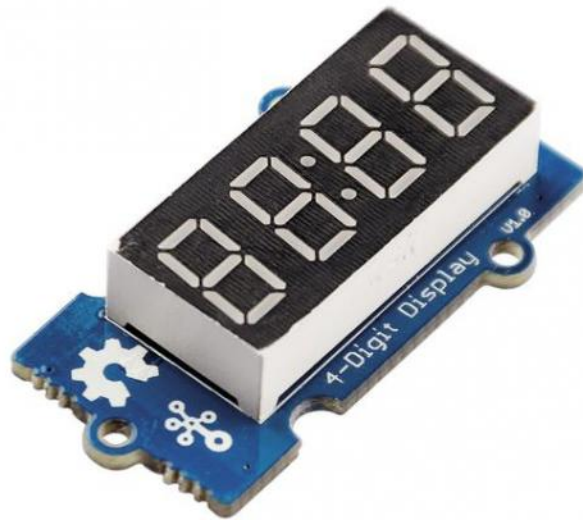

GROVE LCD DISPLAY MODULE

PRODUCT SHEET

Reference : GRV007

Display of 4 alphanumeric digits on one line
Red colour