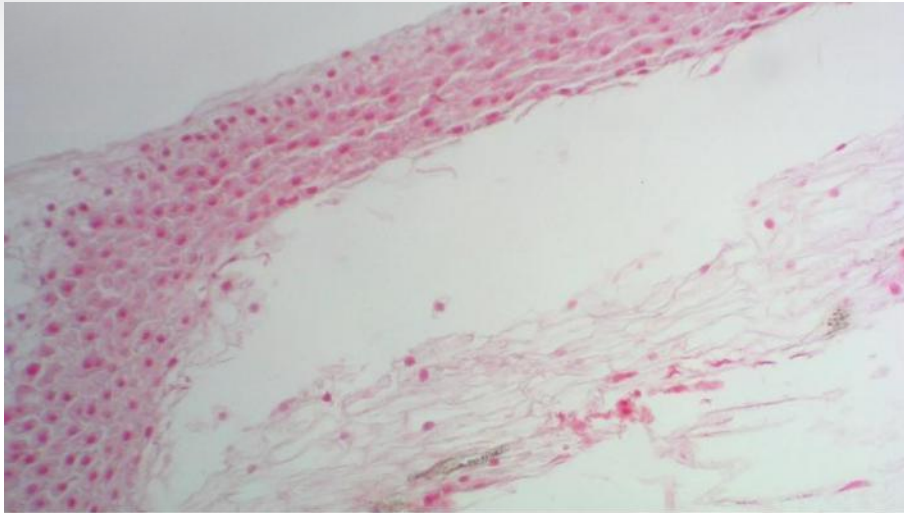

# GYMNOSPERMS

PRODUCT SHEET

Reference : LM201

Cône mâle pin sylvestre