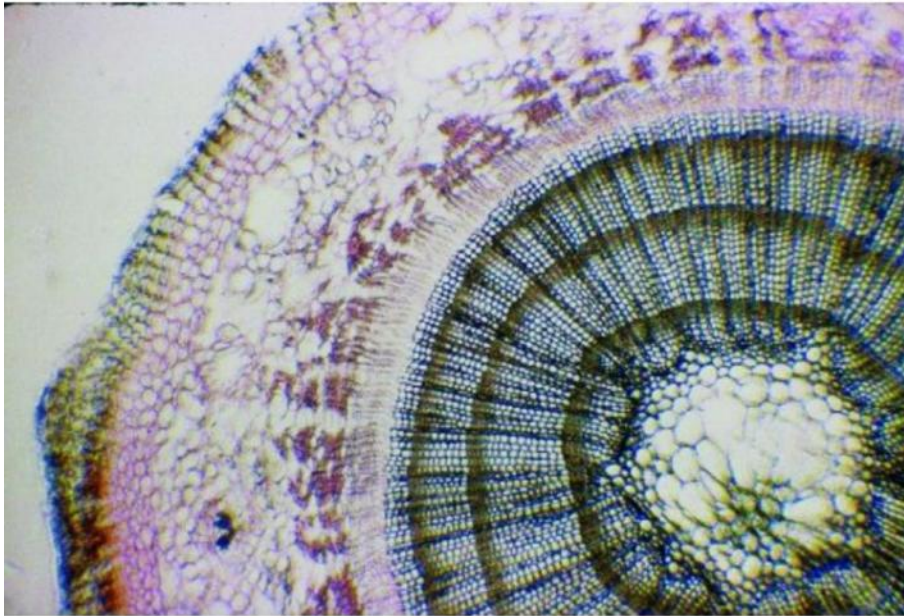

# GYMNOSPERMS

PRODUCT SHEET

Reference : LM207

Tige de pin