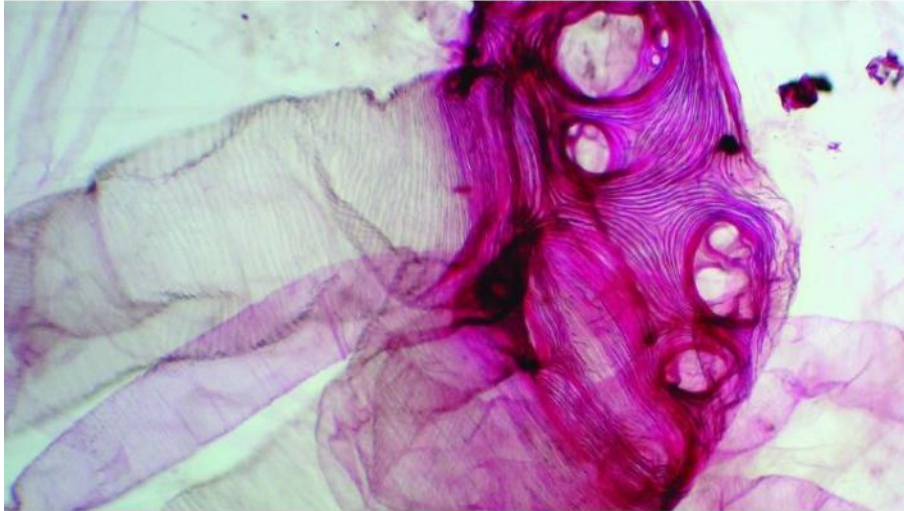

Reference : LM601

Trachée de cétoine