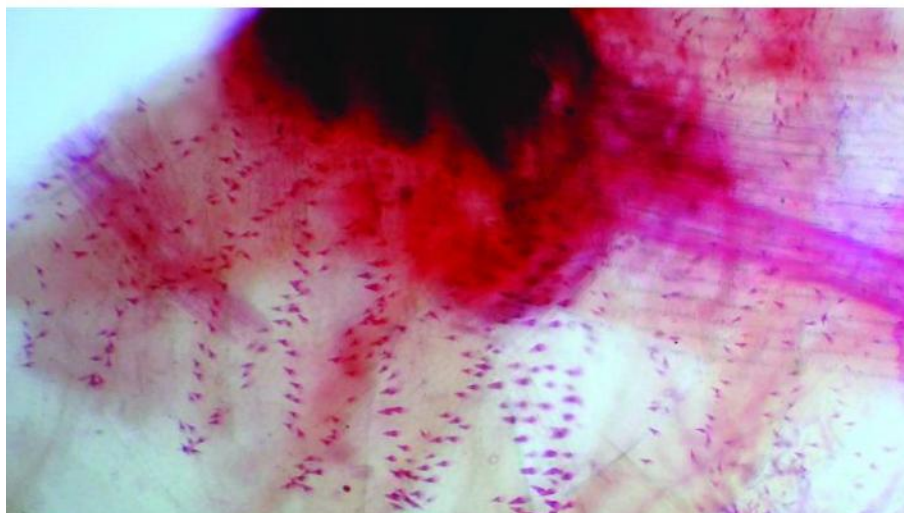

Reference : LM652

Tête de sauterelle (orthoptère), (appareil broyeur)