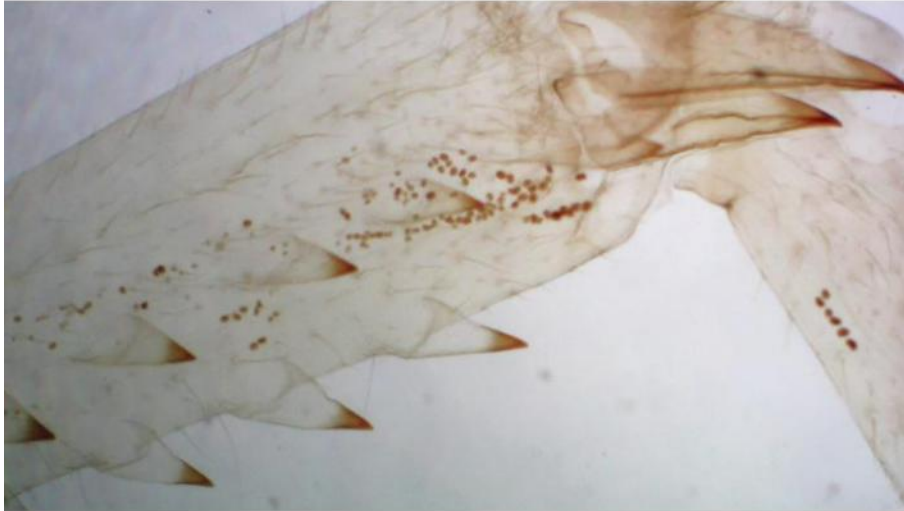

Reference : LM654

Patte adaptée au saut (criquet)