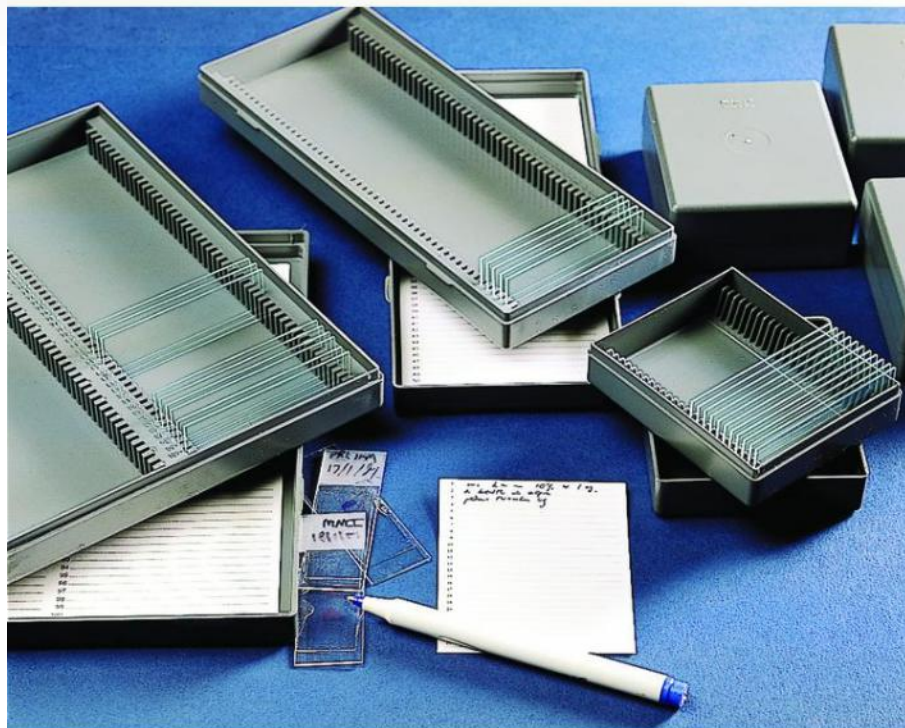

# POLYSTYRENE BOXES

References : CP100, CP25, CP50

Styrofoam storage box with numbered grooves. Index inside the lid. Very good quality.  
For slides 76 x 26mm

Reference	Max capacity	Nb. grooves	L x W x H
CP100	100 lames	100	22,8 x 18,4 x 3,4 cm
CP25	25 lames	25	12,3 x 9,6 x 3,4 cm
CP50	50 lames	50	22,8 x 9,6 x 3,4 cm