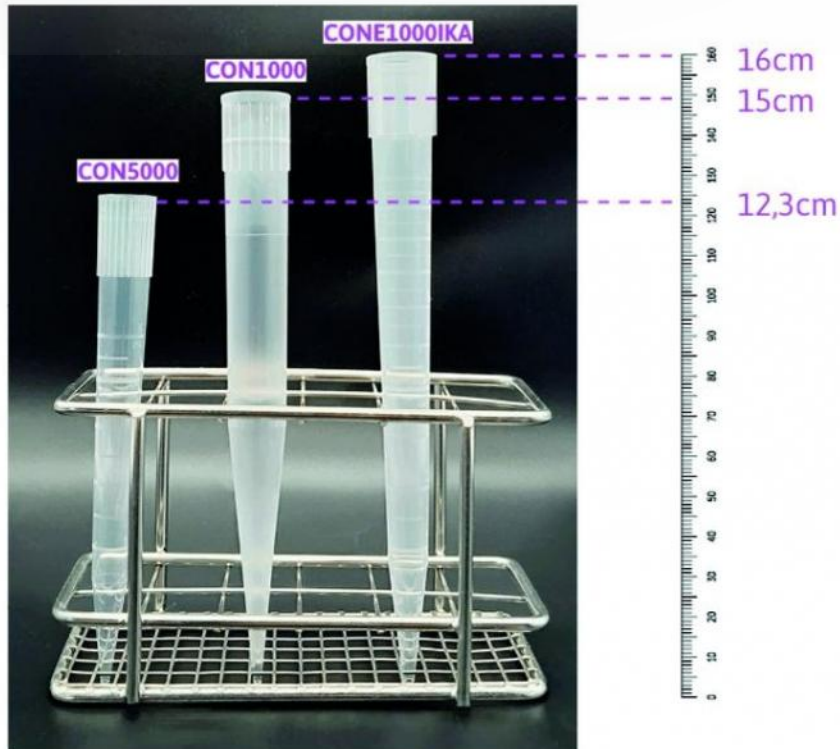

TIPS FOR MICROPIPETTE

References : CON1000, CON5000, CONB, CONJ, CONJR2, CONMIC10, CONMIC20, CONE1000IKA

1,000 blue cones

Réf : **CONB**

1,000 yellow cones

Réf : **CONJ**

100 tips 1-10 ml for IKA micropipette

Réf : **CONE1000IKA**

100 tips 10 ml

100 to 10 000 μ l

Réf : **CON1000**

1000 yellow cones for rack

Réf : **CONJR2**

250 tips 5 ml

Réf : **CON5000**

Cones by 1,000

Réf : **CONMIC10 - CONMIC20 -**