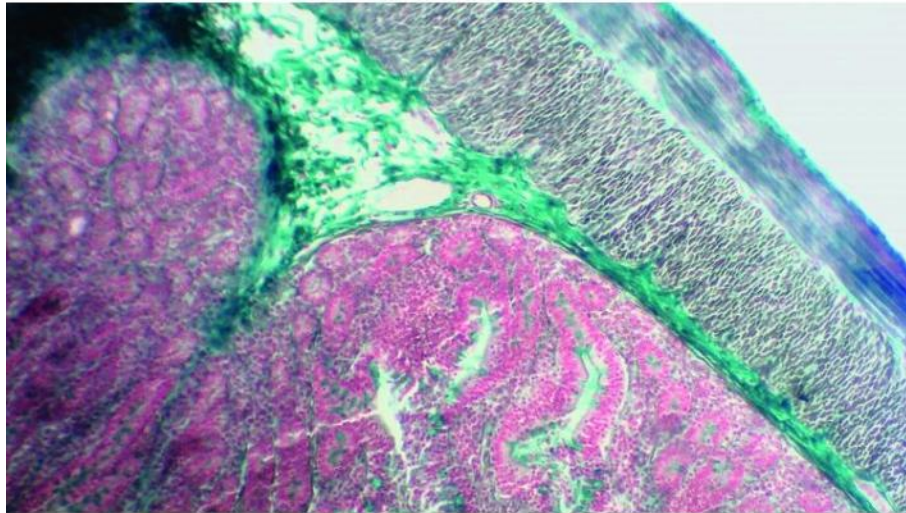

Référence : LM780

Intestin grêle rat