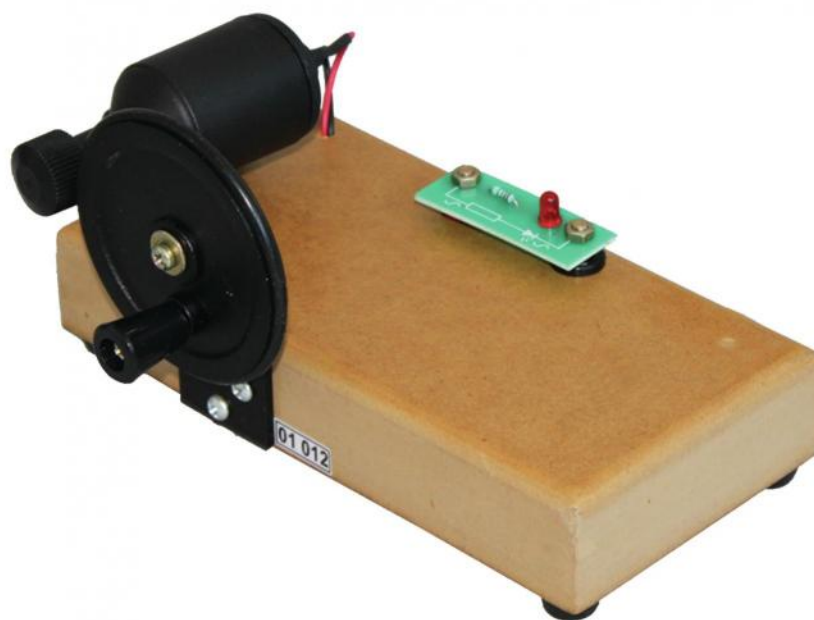

DYNAMO DE BICYCLETTE

FICHE
PRODUIT

Référence : BICYCLE

Appareil permettant d'illustrer la transformation de l'énergie mécanique en courant électrique.
Génératrice de bicyclette et diode montée sur un support à pas de 38 mm.

Dimensions : 180 x 120 x 70 mm