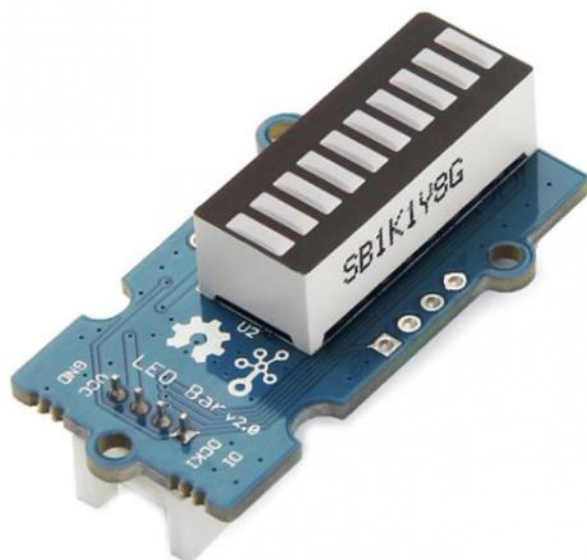

MODULE BARGRAPHE LED GROVE

FICHE
PRODUIT

Référence : GRV008

Bargraphe composé de 10 LED (1 jaune, 1 rouge et 8 vertes) qu'on peut utiliser par exemple comme indicateur de batterie faible.