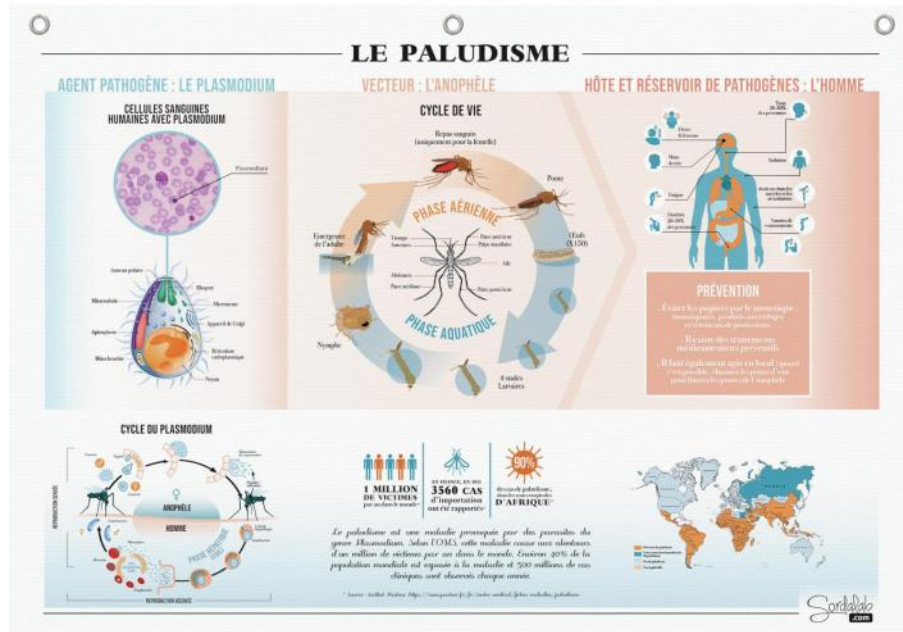

PLANCHE MURALE SUR LE PALUDISME

Référence : POSTPALU

Planche murale sur le paludisme

Agents pathogènes et maladies vectorielles

Poster de grande qualité représentant le cycle du plasmodium, parasite transmis à l'homme par la piqûre de moustique, ainsi que les moyens de prévention de la maladie.

Le cycle du moustique est également représenté, ainsi que les symptômes que la maladie occasionne chez l'homme.

Imprimé sur bâche PVC avec supports œillets. Indispensable support de cours!