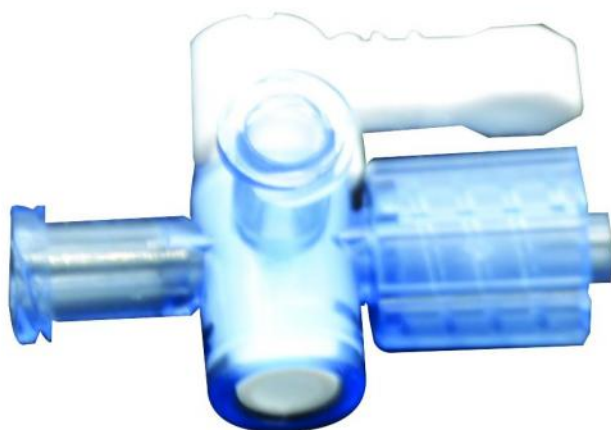

ROBINET 3 VOIES

FICHE
PRODUIT

Référence : ROB3VLL

Vanne 3 voies particulièrement adaptée pour l'expérience de la loi de Mariotte.
La première voie (Luer Lock femelle) se connecte sur une seringue Luer Lock, la seconde reste libre (pression atmosphérique), et la troisième (Luer Lock mâle) peut-être reliée à un manomètre via un adaptateur Luer lock femelle.